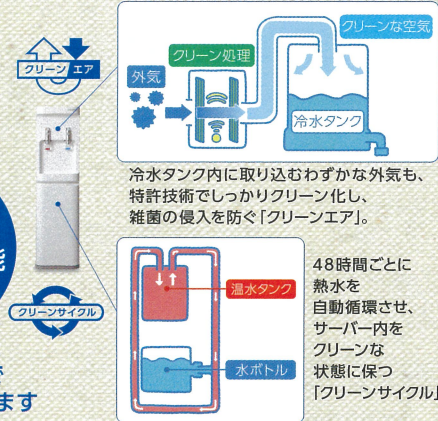

最後の一滴まで
「おいしい!」が続く

鮮度キープシステム

採水から、お客さまの口に入る瞬間まで「鮮度」を守り続けます。

3つの柱で「鮮度」をキープ!!!

48時間出荷

採水から48時間以内に出荷。
在庫を持たないので、
お届けする天然水は常に汲みたてです。

毎日汲みたてを
48時間以内に出荷

採水地直送

静岡、京都、大分。
最寄りの、採水地自社工場から
ご自宅へ直送します。

最寄りの採水地から直送

Wクリーン機能

最後の一滴まで
「鮮度」を守り続けます

冷水タンク内に取り込むわずかな外気も、
特許技術でしっかりクリーン化し、
雑菌の侵入を防ぐ「クリーンエア」。

48時間ごとに
熱水を
自動循環させ、
サーバー内を
クリーンな
状態に保つ
「クリーンサイクル」。

定期検査で「安全」をキープ!!!

専門の検査機関に委託し放射性物質の影響・
残留状況の検査を定期的を実施しています。