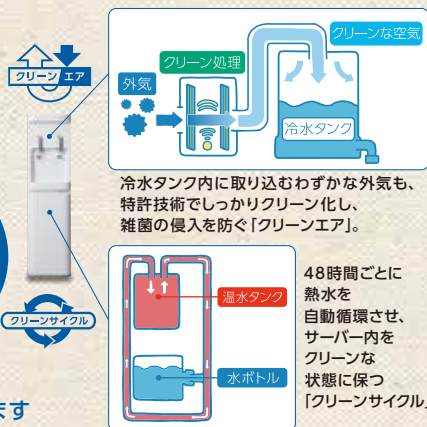

最後の一滴まで
「おいしい!」が続く

鮮度キープシステム

採水から、お客さまの口に入る瞬間まで「鮮度」を守り続けます。

3つの柱で「鮮度」をキープ!!!

48時間出荷

採水から48時間以内に出荷。
在庫を持たないので、
お届けする天然水は常に汲みたてです。

毎日汲みたてを
48時間以内に出荷

採水地直送

静岡、京都、大分。
最寄りの、採水地自社工場から
ご自宅へ直送します。

最寄りの採水地から直送

Wクリーン機能

冷水タンク内に取り込むわずかな外気も、
特許技術でしっかりクリーン化し、
雑菌の侵入を防ぐ「クリーンエア」。

48時間ごとに
熱水を
自動循環させ、
サーバー内を
クリーンな
状態に保つ
「クリーンサイクル」。

最後の一滴まで
「鮮度」を守り続けます

定期検査で「安全」をキープ!!!

専門の検査機関に委託し放射性物質の影響・
残留状況の検査を定期的実施しています。
※これまでに、コスモウォーターの取り扱い商品に
放射性物質が確認されたことはありません。